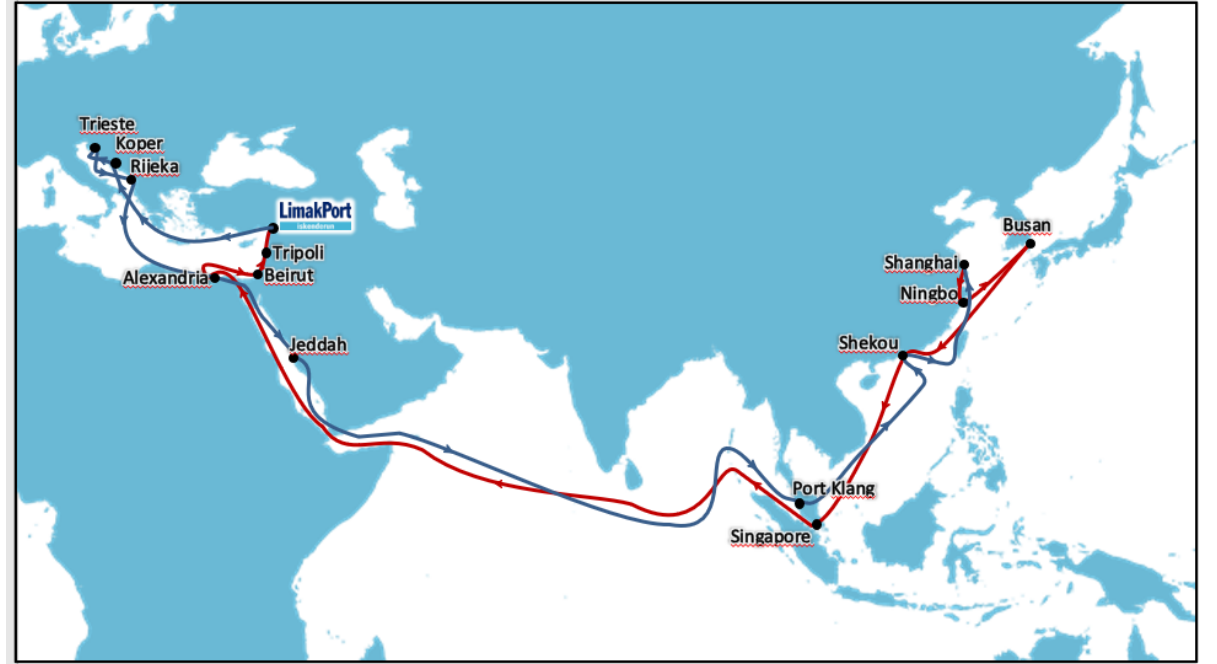

- Maersk Port Said 'den çeşitli ülkelere aktarmalı, Beyrut limanından hızlı direkt ithalat servisi vermektedir.
- Maersk Port Said üzerinden ithalat ve ihracat yüklerinde tüm Akdeniz ve Avrupa limanlarına aktarmalı olarak servis vermektedir.

- Provides service to various countries via Port Said for Maersk Line. Provides fast import service from Beirut.
- Maersk serves to all Mediterranean and European ports for import and export cargoes via Port Said

- CMA CGM

NOTLAR/NOTES :

- The service provides direct and fast Far East import& export connections and export routes to Adriatic ports.
- Uzak Doğu ithalat ve ihracat bağlantılarını doğrudan ve hızlı bir şekilde sağlamakta ve Adriyatik limanlarına direkt ihracat servisi sunmaktadır.

- Short-transit-time direct service from Israeli ports.
- Europe and Far East export service via Piraeus.

ROTASYON/ROTATION

LimakPort , İZMİR, PIRAEUS, ASHDOD, HAIFA, MERSİN, **LimakPort**

UĞRAK LİMANLARI / PORTS of CALL	Ashdod	Haifa	Piraeus
İHRACAT / EXPORT	9	11	6
	Piraeus	Ashdod	Haifa
İTHALAT / IMPORT	7	5	3