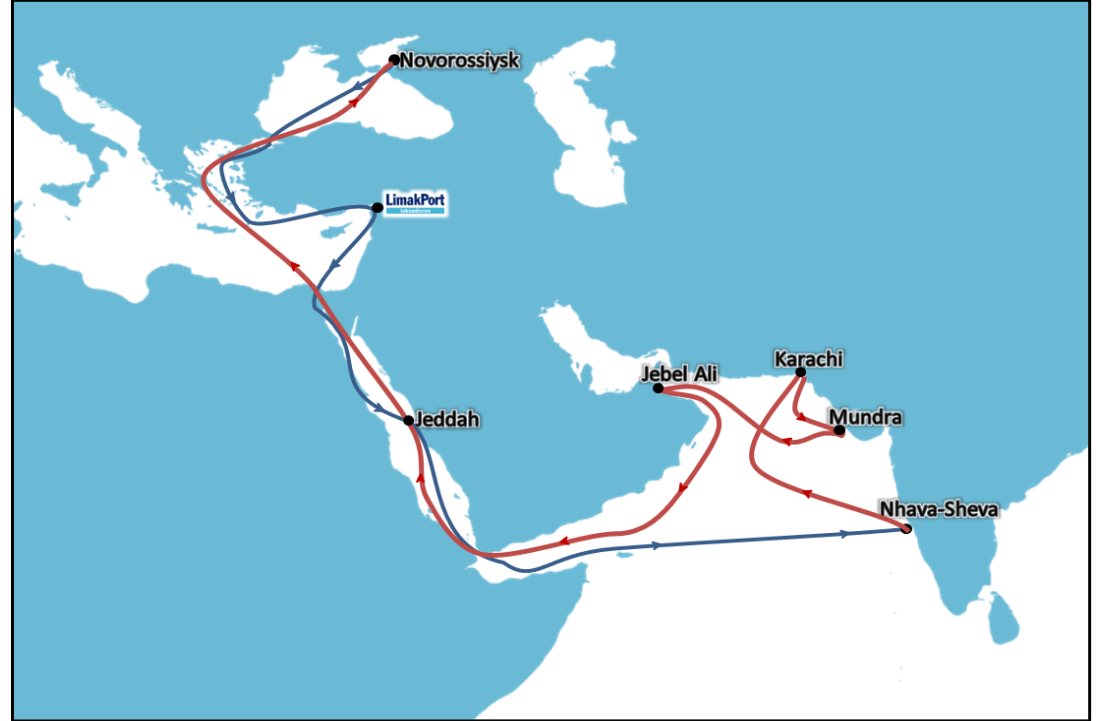

- Kuzey Avrupa ana limanlarına hızlı servis sağlamaktadır. Avrupa limanlarına ek olarak Akdeniz'de de Malta, Alexandria, Port Said ve Beirut limanlarından hızlı ithalat servisi sunmaktadır.
- Service offers direct service to/from North Europe mainports and also fast direct service from Malta, Alexandria, Port Said and Beirut

ROTASYON / ROTATION:

LimakPort, BEIRUT, PORT SAID, ALEXANDRIA, MALTA, TANGER, FELIXTOWE, HAMBURG, ROTTERDAM, ANTWERP, LE HAVRE, MALTA, ALEXANDRIA, PORT SAID, MERSIN, **LimakPort**

UĞRAKLAR / PORTS of CALL	BEIRUT	PORT SAID	ALEXANDRIA	MALTA	TANGER	FELIXTOWE	HAMBURG	ROTTERDAM	ANTWERP	LE HAVRE
İHRACAT / EXPORT	2	3	5	7	11	18	20	22	24	26
İTHALAT / IMPORT	-	5	7	12	-	27	23	15	21	18

- Short-transit-time direct service from Israeli ports.
- Europe and Far East export service via Piraeus.

ROTASYON/ROTATION

LimakPort , İZMİR, PIRAEUS, ASHDOD, HAIFA, MERSİN, **LimakPort**

UĞRAK LİMANLARI / PORTS of CALL	Ashdod	Haifa	Piraeus
İHRACAT / EXPORT	9	11	6
	Piraeus	Ashdod	Haifa
İTHALAT / IMPORT	7	5	3

India Express (IXS)

OPERATOR : Careous Line

Servisi kullanan hatlar / Carriers On This Service:

- Careous Line

NOTLAR/NOTES :

- Servis LimakPort'tan direkt olarak Cidde Limanı ve Hindistan limanlarına/limanlarından kısa transit süre ile hizmet vermektedir.
 - The service provides direct connections from LimakPort to Jeddah Port and ports in India with short transit times.