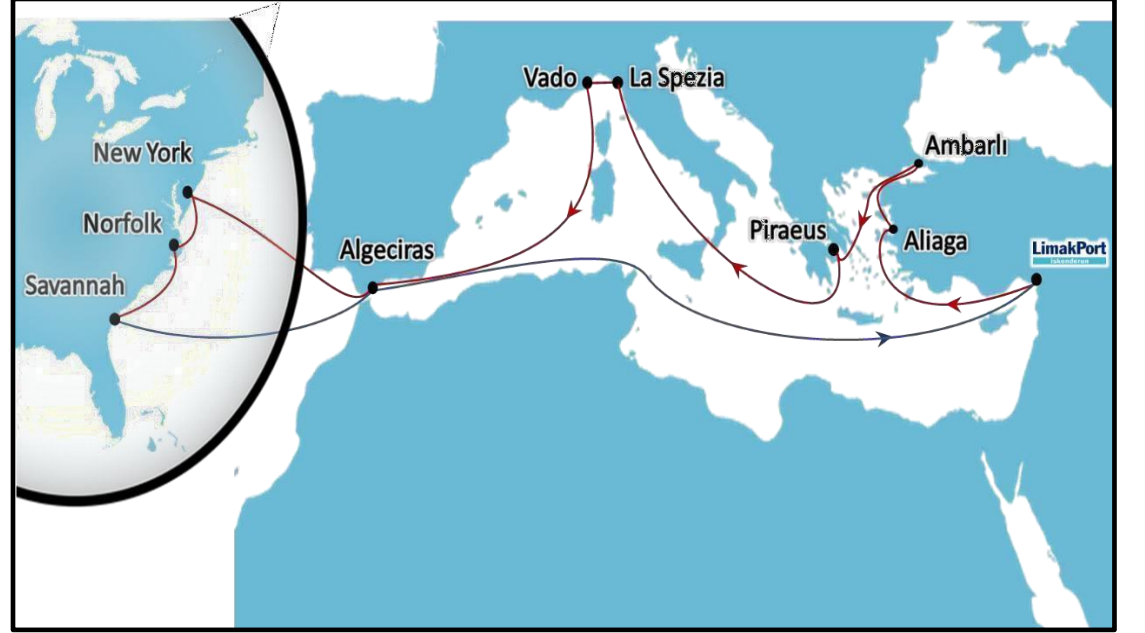

ROTASYON/ROTATION

LimakPort, BEIRUT, JEBEL ALI, JUBAIL, JEBEL ALI, MERSIN, **LimakPort**

UĞRAK LİMANLARI / PORTS of CALL	Beirut	Jebel Ali	Jubail
İHRACAT / EXPORT	2	14	16
İTHALAT / IMPORT	9	19	17

EMA

Doğu Akdeniz Amerika - East Mediterranean America

OPERATOR : COSCO, ONE, OOCL, CMA CGM

Servisi kullanan hatlar / Carriers On This Service:

- Cosco
- Cma Cgm
- One
- OOCL

NOTLAR/NOTES :

- Haftalık **direkt** Kuzey Amerika servisi.
- Algeciras aktarmalı olarak Batı Afrika ülkelerine servis verilebilmektedir.
- Weekly **direct** North America Service.
- Offers service to West Africa via Algeciras

ROTASYON/ROTATION

LimakPort , IZMIR, AMBARLI, PIRAEUS, LA SPEZIA, VADO , ALGECIRAS, NEW YORK, NORFOLK, SAVANNAH, ALGECIRAS; **LimakPort**

TRANSIT TIMES / TRANSIT SURELER	LA SPEZIA	NEW YORK	NORFOLK	SAVANNAH
EXPORT / İHRACAT	9	21	23	25
IMPORT / İTHALAT	-	21	19	17

- Service offers direct service to/from Libya Misurata and Limakport with short transit time.

ROTASYON / ROTATION:

LimakPort, İZMİR, AMBARLI, İZMİR, GEMLİK, AMBARLI MISURATA, BINGAZI, **LimakPort**

UĞRAK LİMANLARI / PORTS of CALL	Misurata	Bingazi
İHRACAT / EXPORT	9	10
İTHALAT / IMPORT	6	5